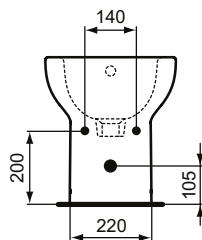

Ideal Standard

ilifeA

Numărul de articol: T472001

Bideu stativ

Ideal Standard ilife A bideu stativ cu orificiu pentru baterie.
Include set de fixare.

Culoare: 01 - Alb european

Mai multe detalii despre produs:

Tip:	Proiecție standard
Montaj:	Stativ, lipit de perete
Orificiu pentru baterie:	1
Greutate netă (kg):	21,4
Materiat:	Ceramică
Designer:	Palomba Serafini Associati
Înălțime (mm):	400
Lățime (mm):	355
Adâncime (mm):	540
Număr certificat:	EN 14528
Instalare:	Stativ