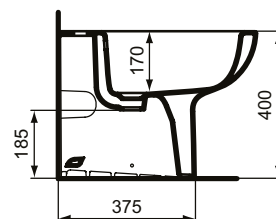

Ideal Standard

ilifeA

Numărul de articol: T472001

Bideu stativ

Ideal Standard ilife A bideu stativ cu orificiu pentru baterie.
Include set de fixare.

Culoare: 01 - Alb european

Mai multe detalii despre produs:

Tip:	Proiecție standard
Montaj:	Stativ, lipit de perete
Orificiu pentru baterie:	1
Greutate netă (kg):	21,4
Materiat:	Ceramică
Designer:	Palomba Serafini Associati
Înălțime (mm):	400
Lățime (mm):	355
Adâncime (mm):	540
Număr certificat:	EN 14528
Instalare:	Stativ