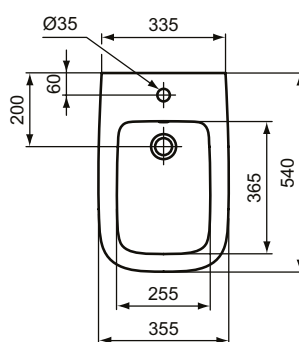

Ideal Standard

ilifeA

Numărul de articol: T472001

Bideu stativ

Ideal Standard ilife A bideu stativ cu orificiu pentru baterie.
Include set de fixare.

Culoare: 01 - Alb european

Mai multe detalii despre produs:

Tip:	Proiecție standard
Montaj:	Stativ, lipit de perete
Orificiu pentru baterie:	1
Greutate netă (kg):	21,4
Materiat:	Ceramică
Designer:	Palomba Serafini Associati
Înălțime (mm):	400
Lățime (mm):	355
Adâncime (mm):	540
Număr certificat:	EN 14528
Instalare:	Stativ